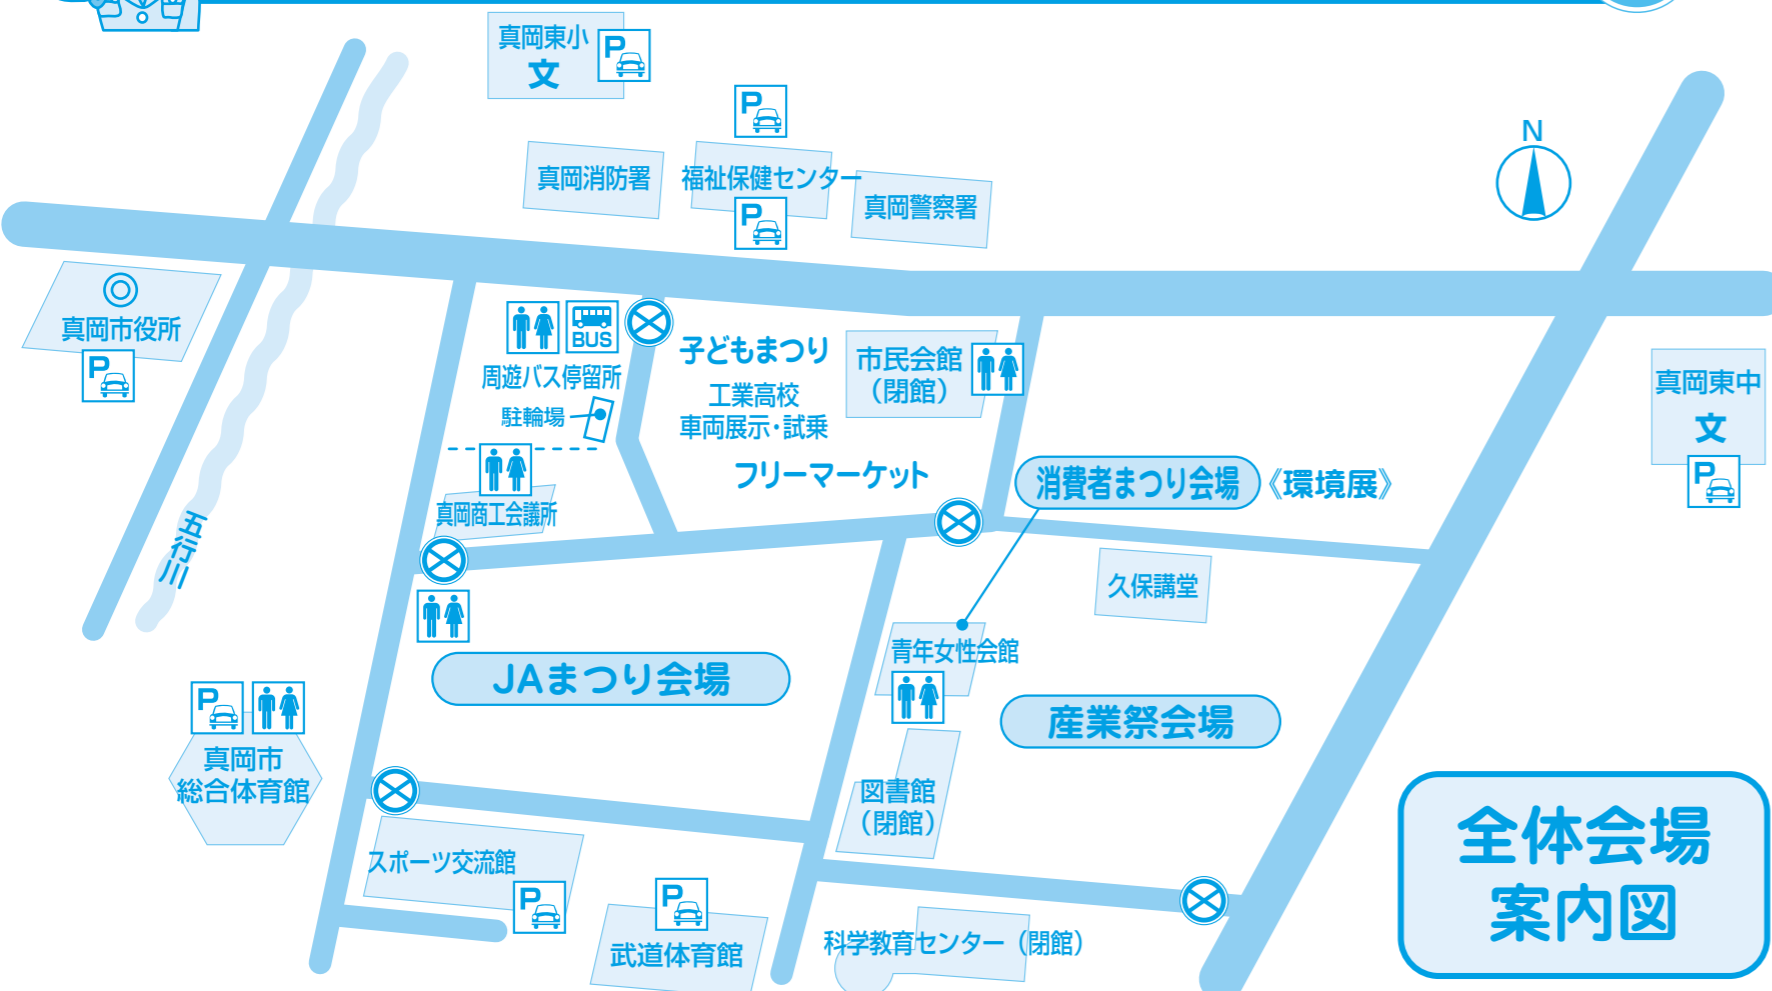

焼きそば  
(JA職員)

農産物即売  
安全安心 新鮮な農産物

娯楽  
ステージ  
(控)

ステージ

景品いっぱい!

大江戸射的	ふれあい食材 PRコーナー 試食・抽選会	うまい 米づくりコーナー コシヒカリ新米試食	米消費拡大PR 米・ボン菓子無料配布
金融・共済コーナー 風船プレゼント	農産物PRコーナー スカイツリーの 菓子販売他	趣味の会コーナー 手づくり作品	生活福祉コーナー 血圧測定、介護相談

・ボン菓子配布  
10時～ 随時  
・米(コシヒカリ)配布  
11時・13時

日用雑貨

仔牛の  
重量あて  
ワイス  
乳用牛共励会コーナー

【投票時間】  
11:00～12:00  
【結果発表】12:30

放送	JAまつり 本部	未来ちゃん クラブ コーナー	組合員 抽選会 10:00～14:30	開発PR コーナー アパート物件 展示	農機具展示 刈払機・もち つき機など	農作業安全PR 農業機械士会	乳用牛共励会 牛乳パックと景品の交換 ※1家族1回限り
----	-------------	----------------------	---------------------------	------------------------------	--------------------------	-------------------	-----------------------------------

【整理券配布】10:00～  
【景品交換】11:00～

空くじなし!

# 全体会場案内図