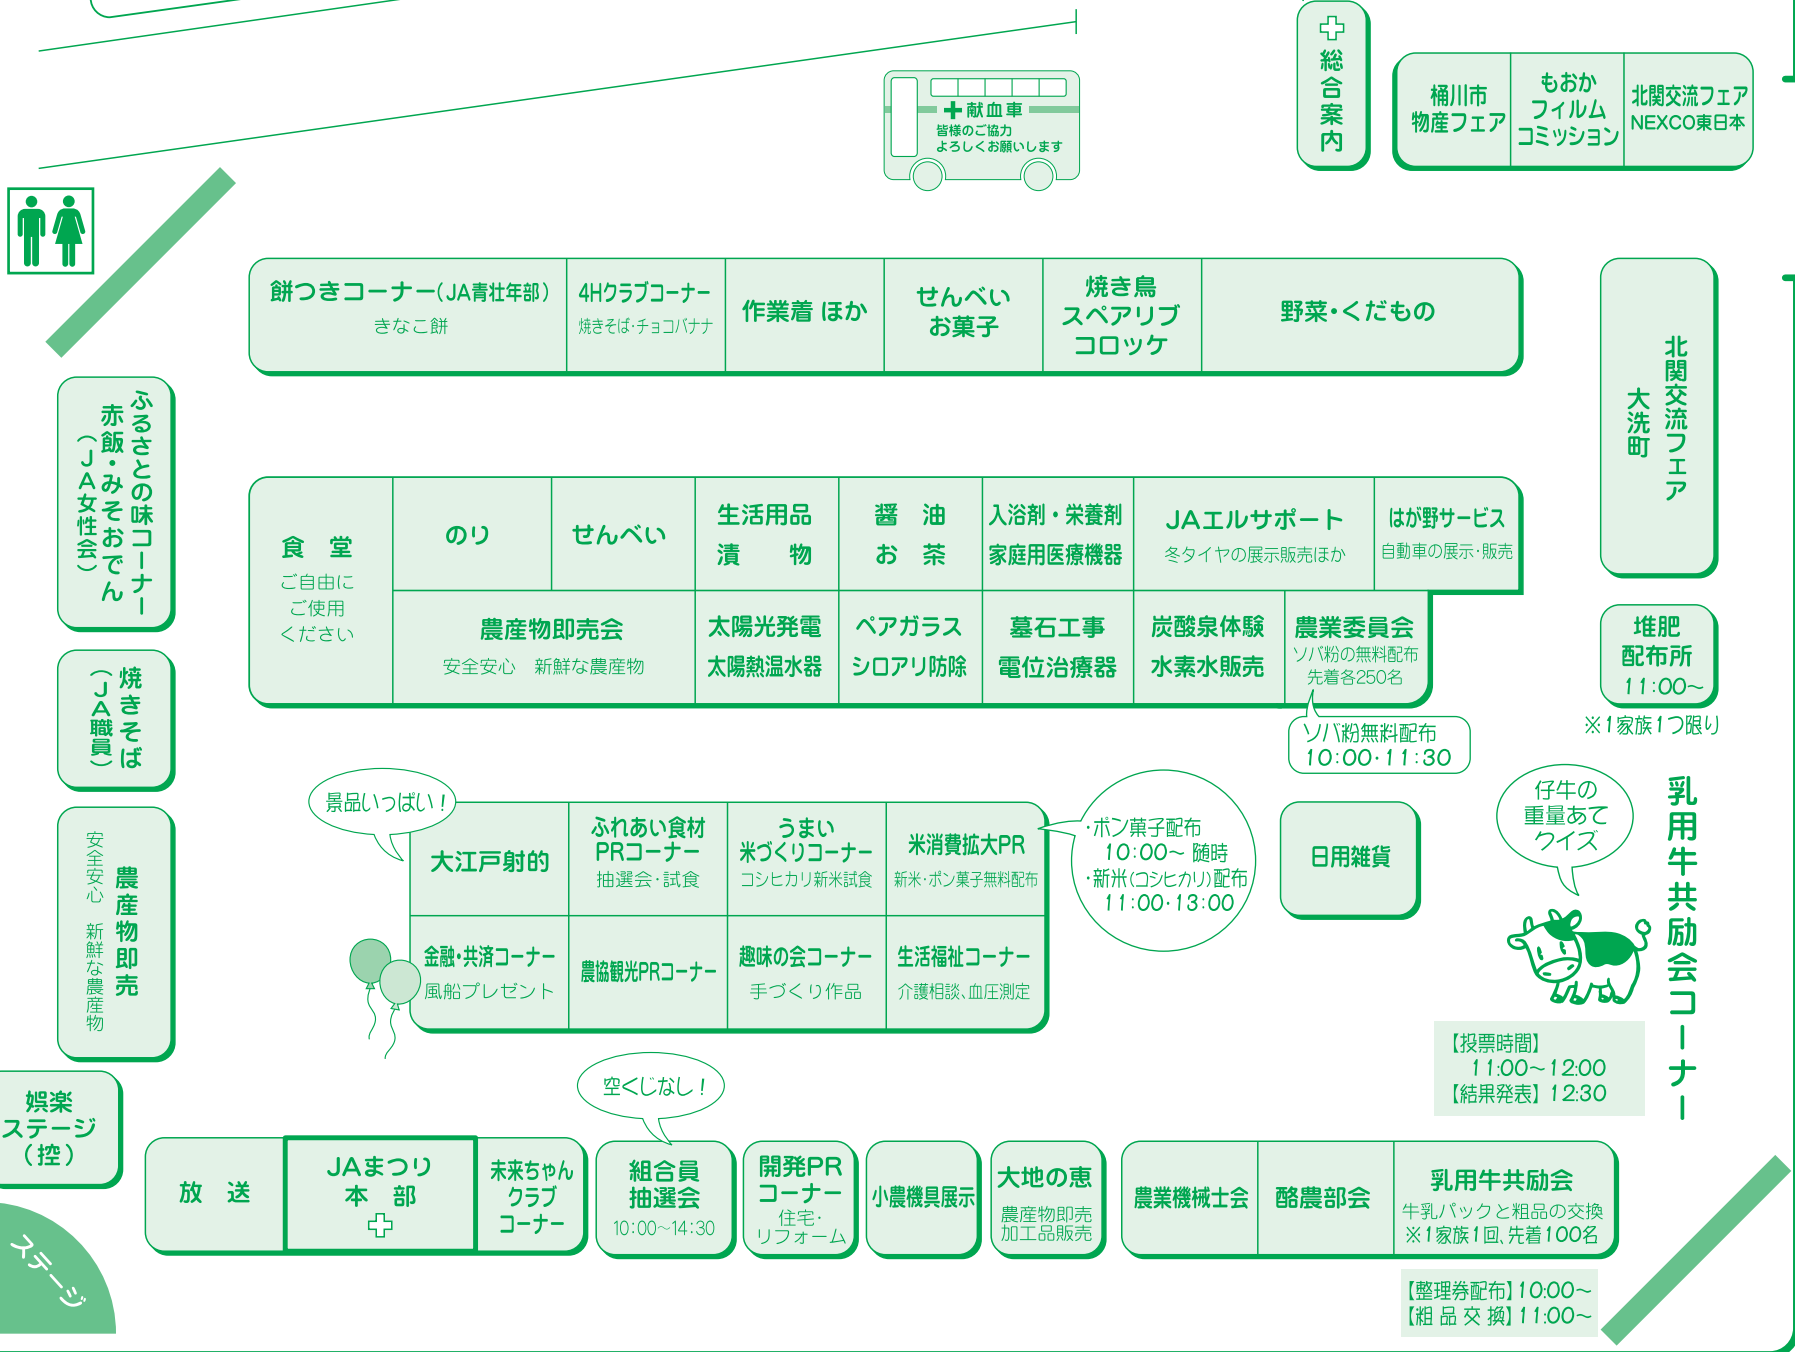

④号車 大産業祭会場 (科学教育センター北側) 出発時刻

9:51	10:33	11:15	12:57	13:39	14:21	15:03
------	-------	-------	-------	-------	-------	-------

JAまつり会場
みんなでつなげる 献血の和!!

献血

献血者協力者には、「けんけつちゃんオリジナルグッズ」プレゼント!

献血者協力者には、
「けんけつちゃんオリジナルグッズ」プレゼント!

日本赤十字社

第13回 子どもまつり

会場: 市民会館前駐車場

★昔の遊びコーナー
竹馬、輪投げ、羽子板、ペーゴマ、けん玉など

★クイズ大会
1. 10:00～
2. 11:00～

★バザー (公民館 第3、4会議室)
市内各子ども会育成会
会員提供の逸品!

★チャレンジゲーム大会
1. 10:30～
2. 11:30～

★模擬店
チョコバナナ、焼きそば、ポップコーン
天ぷらうどん、焼きとりなど

【主催】真岡市子ども会育成会連絡協議会
【問合せ】真岡市生涯学習課 TEL.82-7151

子どもたち全員集合!

真岡工業高校

会場: 市民会館前駐車場

ミニSL・電気自動車に乗ろう!
ロボット操作体験

商工会議所

JAまつり会場案内図

産業祭・消費者まつり会場案内図

【当日(23日のみ)のお問い合わせ先】

総合案内 090-1667-7053
 産業祭 090-1667-7055
 JAまつり 090-1667-7054
 消費者まつり 090-1666-2687

※上記は当日のみのお問い合わせ先となります。

駐車場利用時間は午前9時から午後4時までです。

違法無断駐車はやめましょう! ~車は指定された駐車場へ~