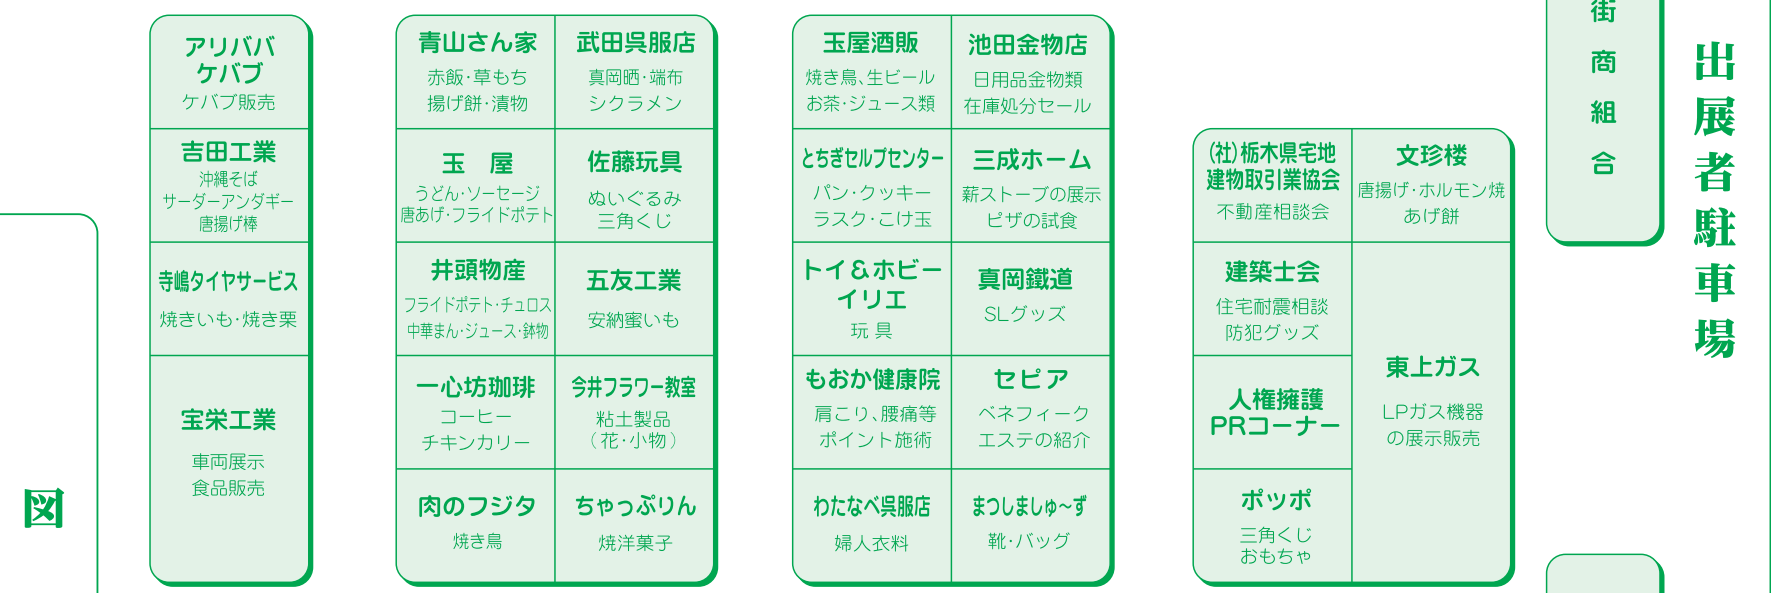

商工会議所

JAまつり会場案内図

産業祭・消費者まつり会場案内図

【当日(23日のみ)のお問い合わせ先】

総合案内 090-1667-7053
産業祭 090-1667-7055
JAまつり 090-1667-7054
消費者まつり 090-1666-2687

※上記は当日のみのお問い合わせ先となります。

駐車場利用時間は午前9時から午後4時までです。

違法無断駐車はやめましょう! ~車は指定された駐車場へ~